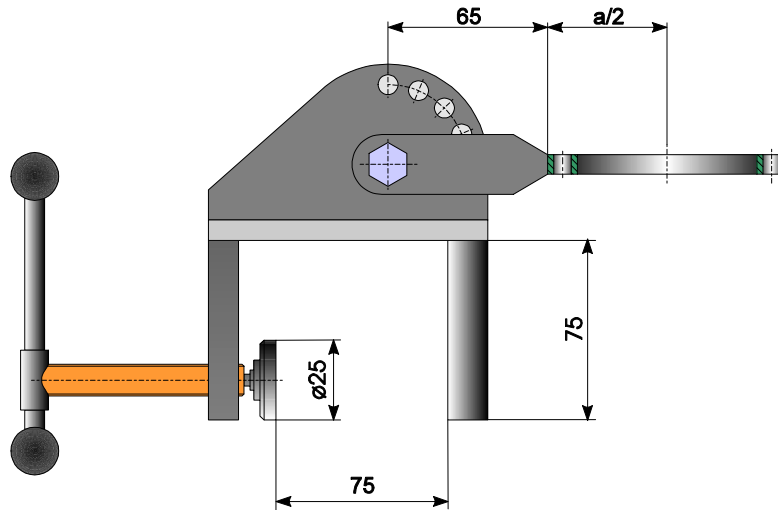

Aanklemmer FL1 – FL2

Aanklemmer FL1

Inzetbaar voor roerwerken met een gewicht tot 30 kg

Uitvoering:

Staal gelakt

RVS

Aanklemmer FL2

Inzetbaar voor roerwerken met een gewicht tot 150 kg

Uitvoering:

Staal gelakt

RVS