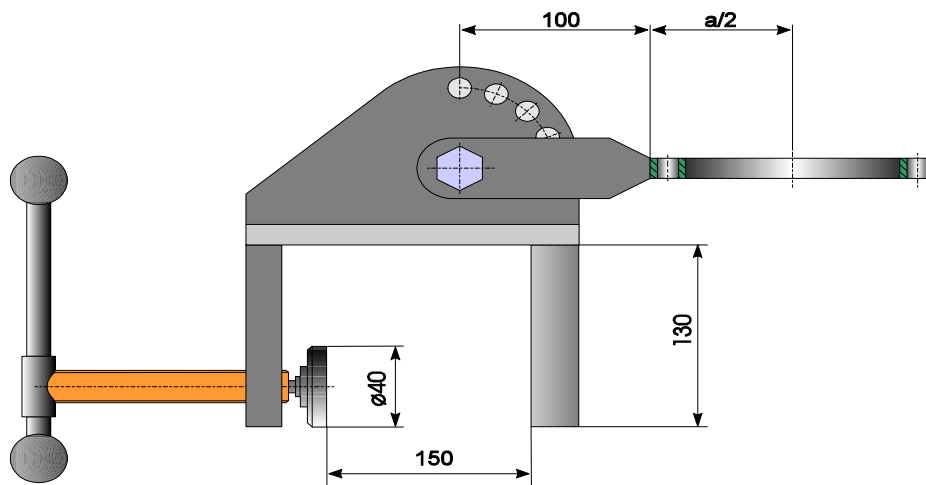

Aanklemmer FL1 – FL2

Aanklemmer FL1

Inzetbaar voor roerwerken met een gewicht tot 30 kg

Uitvoering:

Staal gelakt

RVS

Aanklemmer FL2

Inzetbaar voor roerwerken met een gewicht tot 150 kg

Uitvoering:

Staal gelakt

RVS